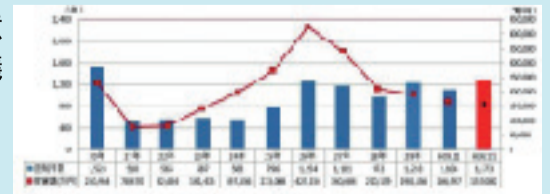

特殊詐欺被害防止の取り組み「埼玉県特殊詐欺の被害防止に関する条例」制定へ

議員提案政策条例

策定中

振り込め詐欺、オレオレ詐欺などの特殊詐欺の被害が拡大しています。藤井もメンバーですが、プロジェクトチームを設置し、対策強化のための条例制定作業を進めています。

パブリックコメント(意見募集)などを経て、議会へ提出し、成立を目指してまいります。

特殊詐欺と認知件数の推移